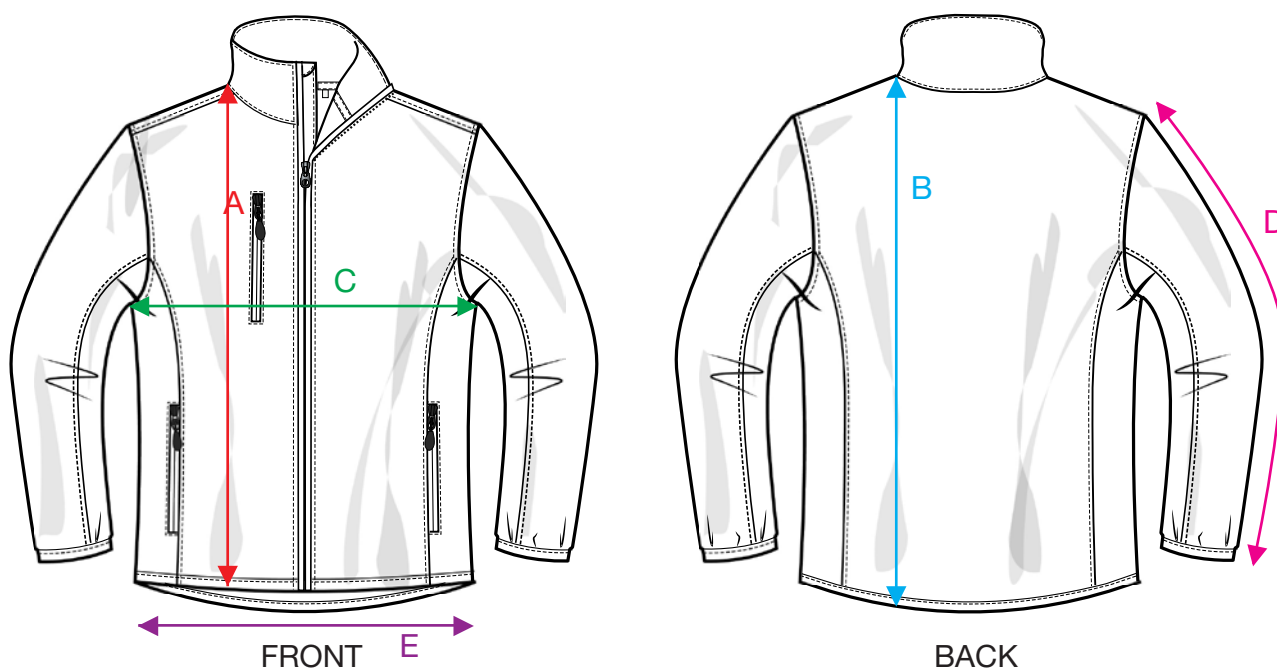

### 020910 BASIC SOFTSHELL JACKET

MEASUREMENT IN CM	XS	S	M	L	XL	XXL	3XL	4XL	5XL
A - BODYLENGTH FRONT HPS	69	71	73	75	77	79	82	85	88
B - BODYLENGTH BACK HPS	73	75	77	79	81	83	86	89	92
C - 1/2 CHEST WIDTH	48	52	56	60	64	68	72	76	80
D - SLEEVELENGTH	68,5	69,5	70,5	71,5	73	74,5	75	75,5	76
E - 1/2 BOTTOM WIDTH	46	50	54	58	62	66	70	74	78